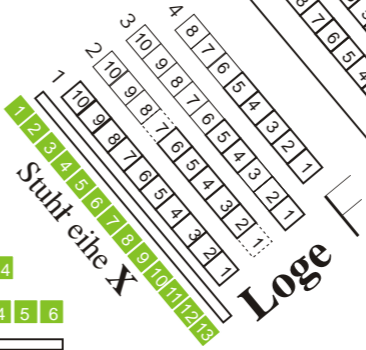

Sitzplan für Nutzer von Hörgeräten

- Sehr guter Empfang
- Empfang ausreichend

Altar

Orgel-Empore