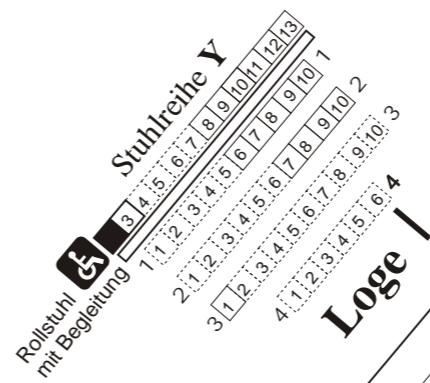

Sitzplan für Nutzer von Hörgeräten

- Sehr guter Empfang
- Empfang ausreichend

Altar

Orgel-Empore