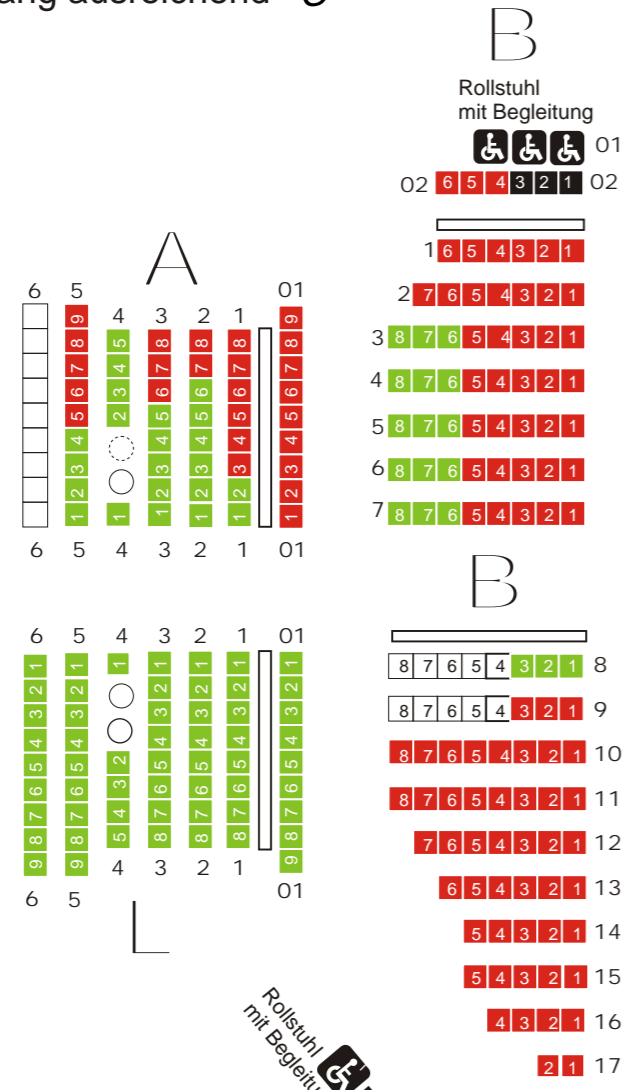

Sitzplan für Nutzer von Hörgeräten

- Sehr guter Empfang
- Empfang ausreichend

Altar

Orgel-Empore